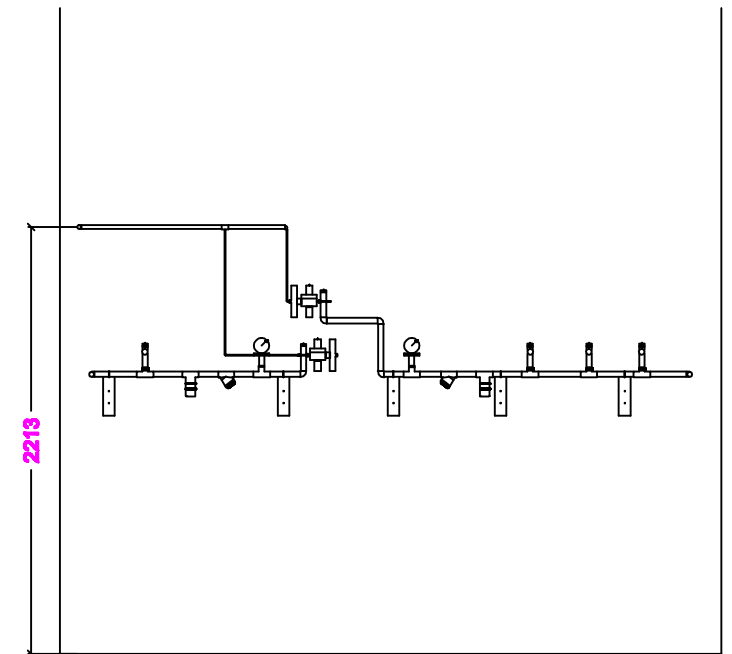

Corte CC

Corte BB

Corte AA

<b>Sala de Cloração (ETA)</b>	
Layout	
Escala: 1:50	
Data: 08/03/2018	
Desenho: Francisco Benício	