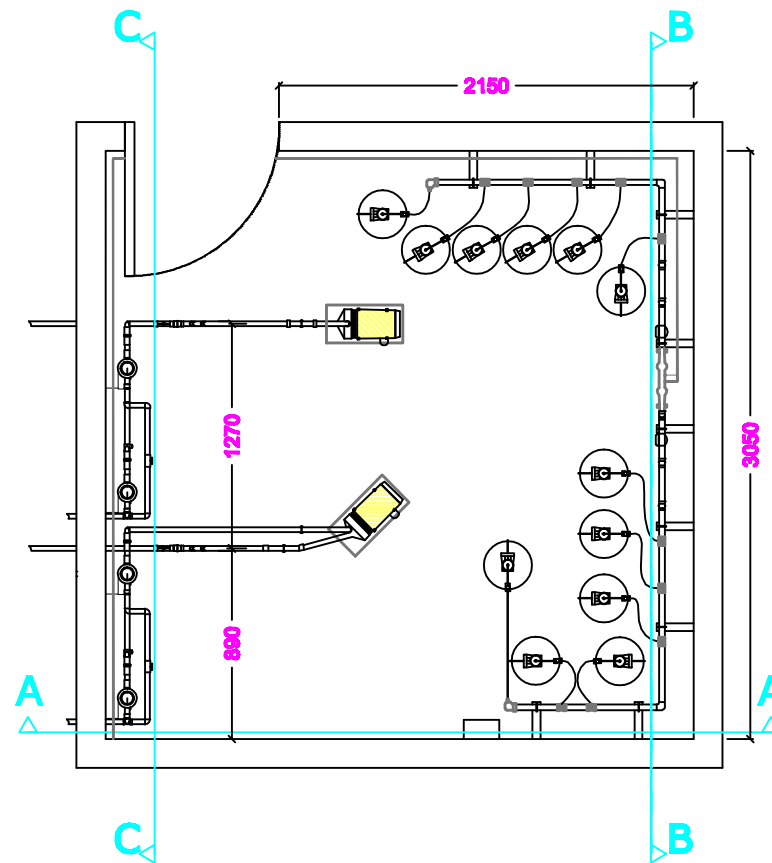

Corte CC

Corte BB

Corte AA

<b>Sala de Cloração (ETA)</b>	
Layout	
Escala: 1:50	
Data: 08/03/2018	
Desenho: Francisco Benício	