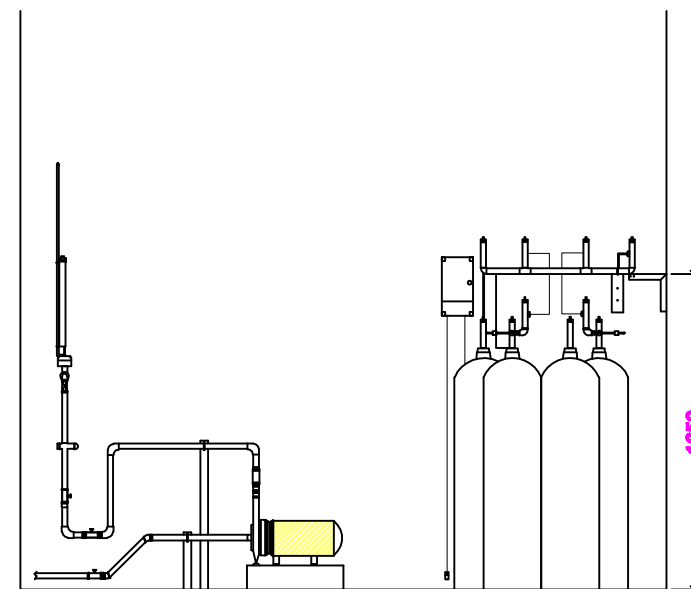

Corte CC

Corte BB

Corte AA

<b>Sala de Cloração (ETA)</b>	
Layout	
Escala: 1:50	
Data: 08/03/2018	
Desenho: Francisco Benício	