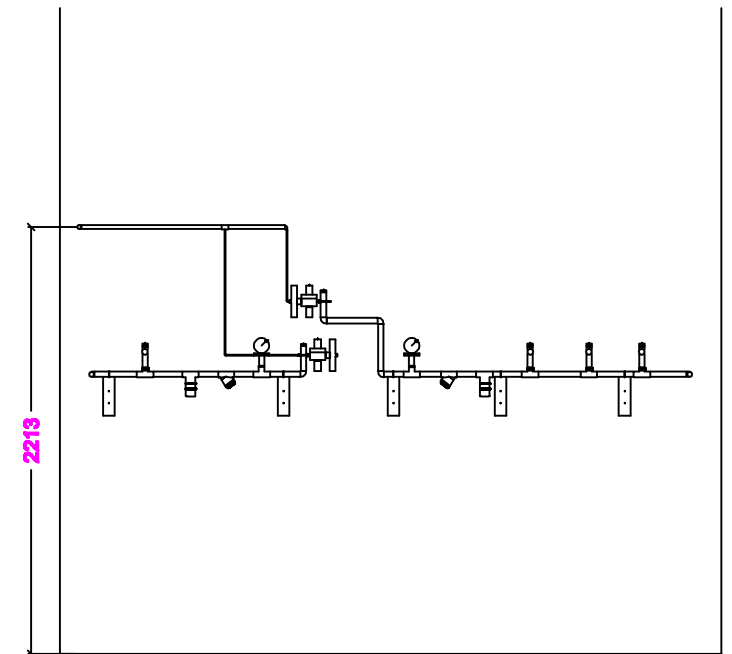

Corte CC

Corte BB

Corte AA

Sala pré-cloração

Layout

Escala: 1:50

Data: 08/03/2018

Desenho: Francisco Benício