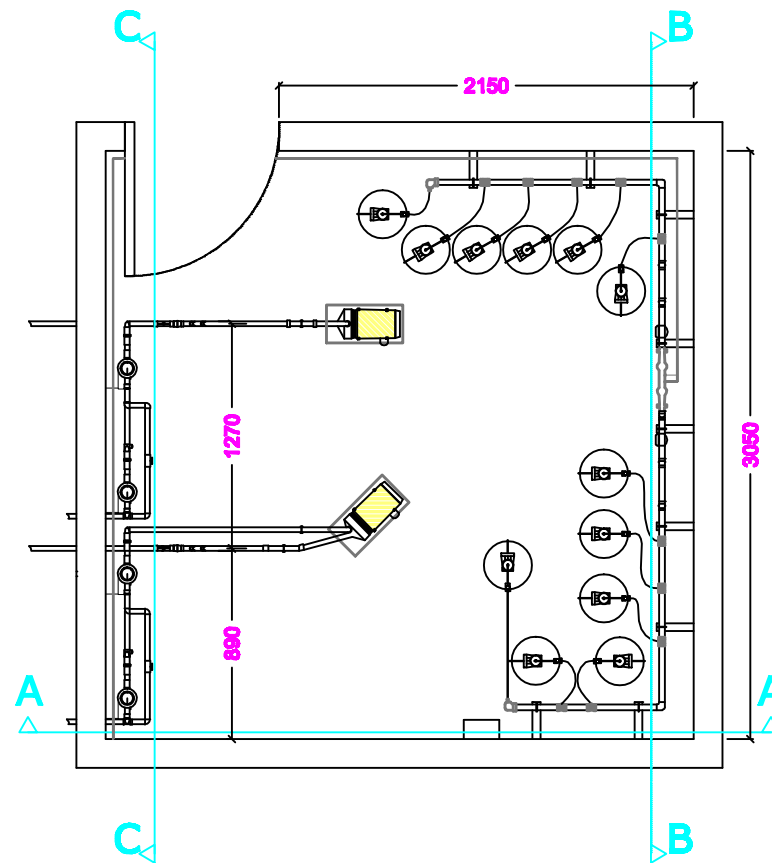

Corte CC

Corte BB

Corte AA

Sala pré-cloração

Layout

Escala: 1:50

Data: 08/03/2018

Desenho: Francisco Benício