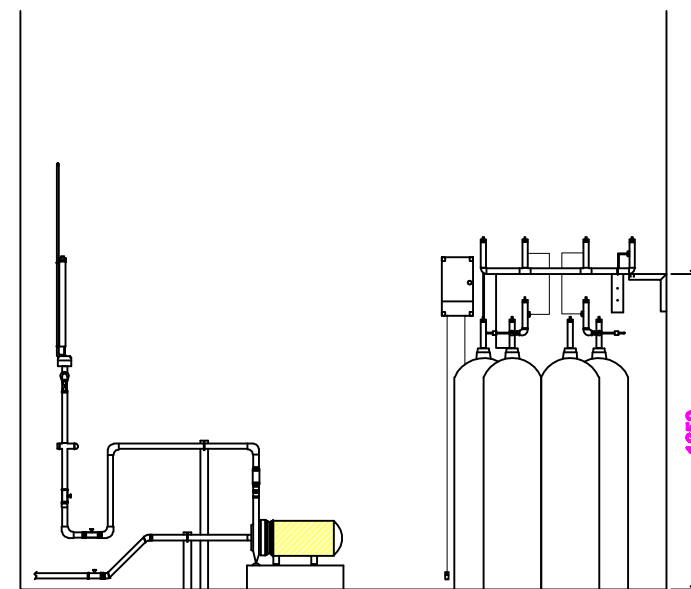

Corte CC

Corte BB

Corte AA

Sala pré-cloração

Layout

Escala: 1:50

Data: 08/03/2018

Desenho: Francisco Benício